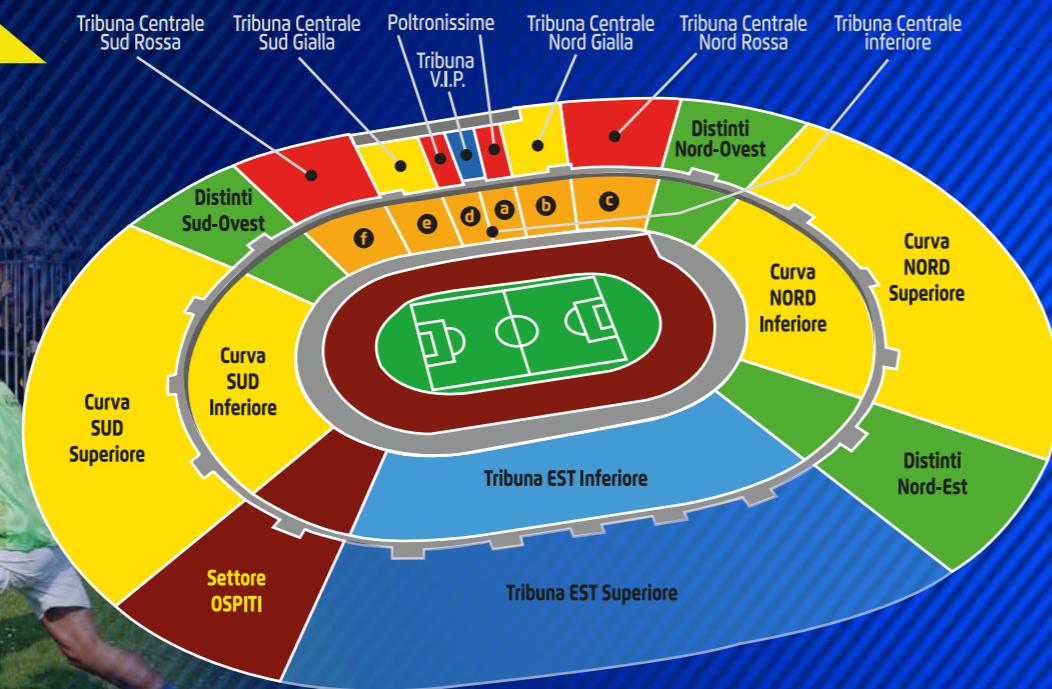

RIPARTIAMO da QUI!

 Banca
Popolare
Pugliese

CAMPAGNA ABBONAMENTI
Serie A 2023/24

Banca
Popolare
Pugliese

Stadio Via del Mare LECCE

FinanziAMO la tua passione!

Campagna Abbonamenti U.S. Lecce • Serie A 2023/24

Curve - Distinti
Tribuna Est
Centrale Inferiore
Centrale Superiore
Poltronissime
Tribuna VIP

NUOVI ABBONATI	RINNOVI	RIDOTTI	TARISSE SPECIALI
INTERO	INTERO	U18 / Over 70 / Donne	AZIENDE
305,00	260,00	140,00	265,00
380,00	335,00	205,00	342,00
540,00	480,00	255,00	486,00
830,00	730,00	320,00	747,00
1650,00	1405,00	610,00	1485,00
2500,00			